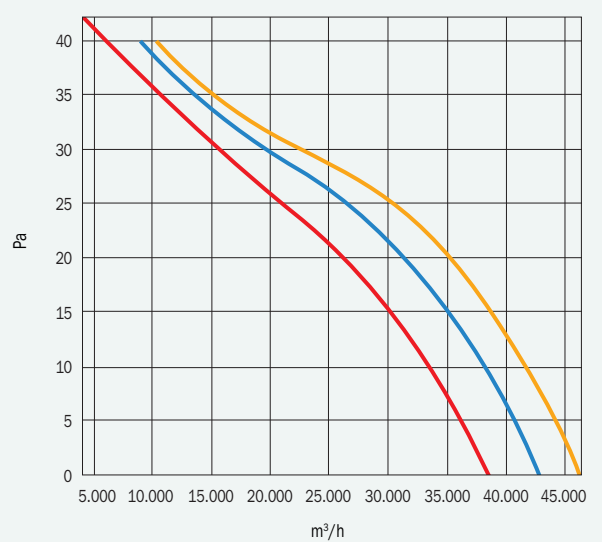

AXIAL WINDER / AXITUB WINDER /
AXITUB PIROS WINDER / PIROS BOX WINDER

- 6-560T-4 0,37 kW
- 4-560T-4 0,55 kW

CURVA CARACTERÍSTICA / PERFORMANCE DATA / COURBES / KENNLINIE

AXIAL WINDER / AXITUB WINDER /
AXITUB PIROS WINDER / PIROS BOX WINDER

- 6-710T-6 0,37 kW
- 6-710T-6 0,75 kW
- 6-710T-6 1,10 kW

AXIAL WINDER / AXITUB WINDER /
AXITUB PIROS WINDER / PIROS BOX WINDER

- 6-800T-6 0,55 kW
- 6-800T-6 0,75 kW
- 6-800T-6 1,10 kW

AXIAL WINDER / AXITUB WINDER /
AXITUB PIROS WINDER / PIROS BOX WINDER

- 6-900T-6 1,1 kW
- 6-900T-6 1,5 kW
- 6-900T-6 2,2 kW

AXIAL WINDER / AXITUB WINDER /
AXITUB PIROS WINDER / PIROS BOX WINDER

- 6-1000T-6 3,0 kW
- 6-1000T-6 4,0 kW
- 6-1000T-6 5,5 kW

CURVA CARACTERÍSTICA / PERFORMANCE DATA / COURBES / KENNLINIE