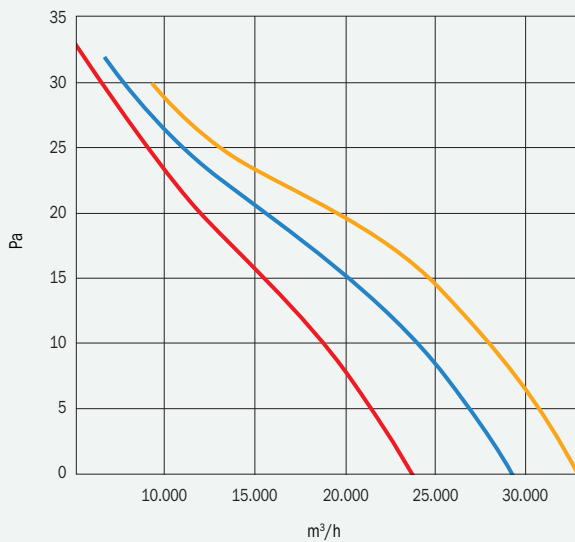

AXIAL WINDER / AXITUB WINDER /
AXITUB PIROS WINDER / PIROS BOX WINDER

- 6-900T-6 1,1 kW
- 6-900T-6 1,5 kW
- 6-900T-6 2,2 kW