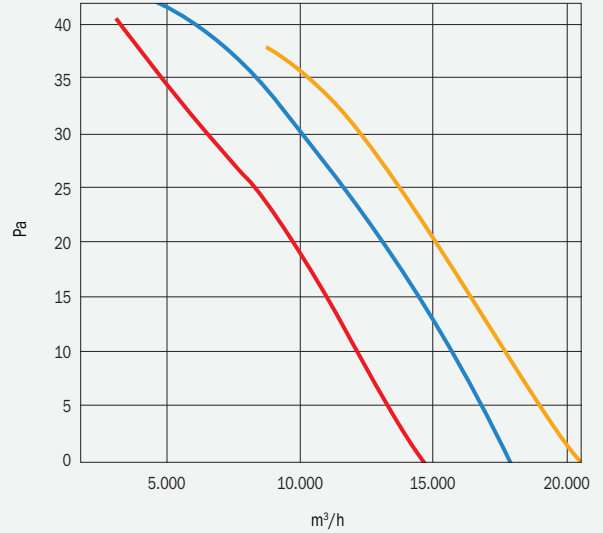

CURVAS CARACTERÍSTICAS / PERFORMANCE DATA / COURBES / KENNLINIEN

AXIAL WINDER / AXITUB WINDER /
AXITUB PIROS WINDER / PIROS BOX WINDER

- 4-560T-4 0,55 kW
- 4-560T-4 0,75 kW
- 4-560T-4 1,1 kW

AXIAL WINDER / AXITUB WINDER /
AXITUB PIROS WINDER / PIROS BOX WINDER