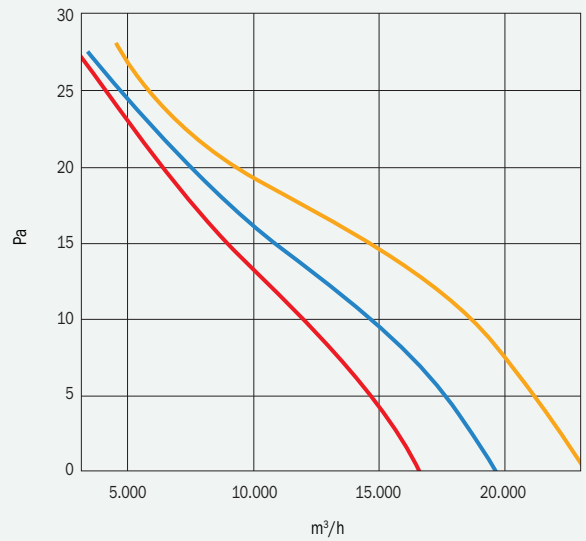

AXIAL WINDER / AXITUB WINDER /
AXITUB PIROS WINDER / PIROS BOX WINDER

- 6-800T-6 0,55 kW
- 6-800T-6 0,75 kW
- 6-800T-6 1,10 kW